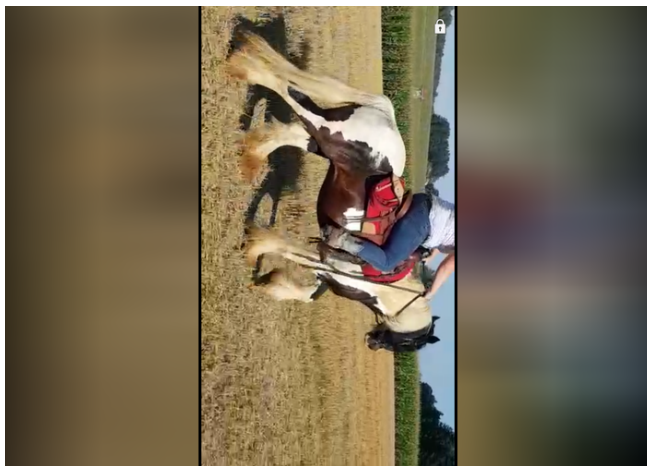

[Link zur Anzeige](#)

Tinker, Geländepferd

Kontaktdetails

Adresse: D-84384 Wittibreut
Land: Deutschland
Telefon: 0174/3931328

Merlin ist bei uns hauptsächlich im Gelände geritten, er kennt Fahrzeuge, Hunde und Wasser, Er ist eher gemütlich aber nicht faul. Er läuft barhuf und steht im Offenstall. Merlin ist schmiede und verladefromm. Auf dem Platz müsste er noch ein bisschen was lernen, er ist aber sehr lehrwillig

| | | | |
|------------|------------------|---------|------------------|
| Preis | 3.300 € VHB | Rasse | Irish Tinker |
| Geschlecht | Wallach | Alter | 8 Jahr(e) |
| Ausbildung | Freizeitgeritten | Farbe | Rappschecke |
| Stockmaß | 1 cm | Züchter | Pferd von privat |

Eignung Westernpferde, Wanderreitpferde, Freizeitpferde, Pony
Weitere Merkmale verladefromm, Allrounder, Inkl. Zubehör, geländesicher