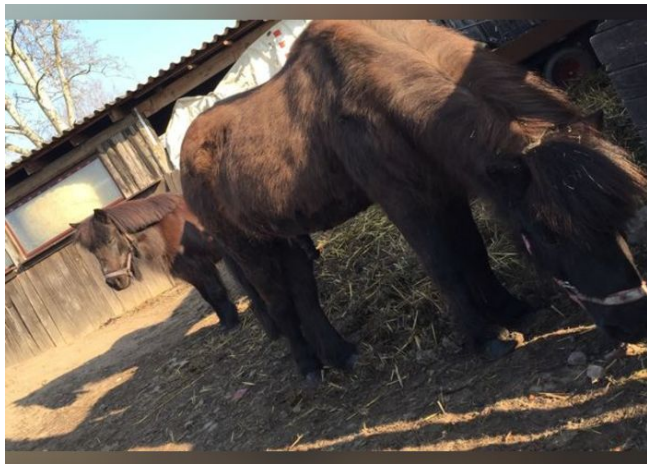

[Link zur Anzeige](#)

Kutsch-&Pflegebeteiligung

Kontaktdetails

Adresse: D-68794 Oberhausen-Rheinhausen
Land: Deutschland

Hallo, ich suche für meine Ponys Capo und Billy eine kleine Kutschbeteiligung/Pflegebeteiligung oder Reitbeteiligung.

Die beiden sind 1.05 stockmass und kinderlieb. Man kann sie im Gelände reiten, sowie auch auf dem Reitplatz oder an der Kutsche.

Billy: dürfen Kinder unter 1,40 mit Leichem Gewicht drauf. Er ist Anfänger geeignet, so wie für Dressur Arbeit. Er liebt es auch gemütlich zu sein in dem man mit ihm Bodenarbeit macht oder einfach nur Spazieren zu gehen. Natürlich ist der Engel Gelände sicher.

Capo: dürfen Jugendliche/Kinder unter 1,55 reiten. Er liebt es ins Gelände zu gehen und auf dem Platz zu springen. Man sollte ein bisschen Erfahrung haben, da er gern schnell unterwegs ist. Ansonsten ist er brav. Bodenarbeit und Spazieren gehen darf man mit ihm auch.

Preis	40 € VHB	Rasse	
Geschlecht		Alter	Jahr(e)
Ausbildung		Farbe	
Stockmaß	140 cm	Züchter	Pferd von privat
Eignung	Dressurpferde, Springpferde, Pony		