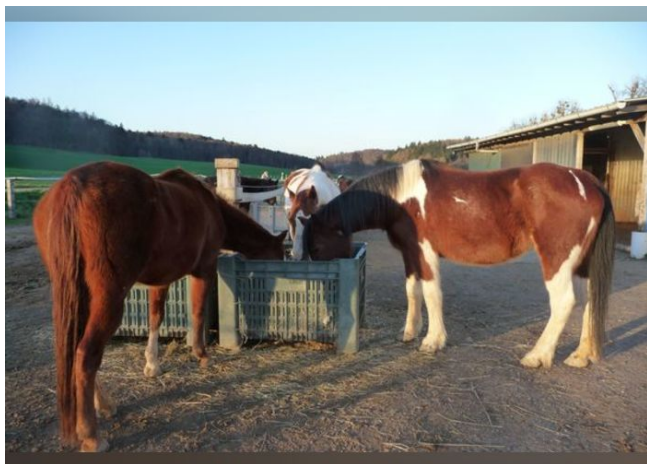

[Link zur Anzeige](#)

Offenstall Stall Weide Klein Bieberau/Modautal frei

Kontaktdetails

Adresse: D-64397 Modautal
Land: Deutschland

wir haben einen Platz/evtl.auch 2 Plätze frei in unserem schönen Offenstall . Wir suchen ein leichtfuttriges herdenverträgliches Pferd/Pony, gerne einen Wallach.

Unsere kleine Herde besteht aus max.6 Pferden.

Es stehen 5 Pferde in unserem Stall, 1 Wallach und 4 Stuten. Unser Offenstall ist mit dicken Gummimatten ausgelegt und teilweise mit Späne eingestreut. Es sind mehrere beheizte Tränken vorhanden. Der Außenbereich ist befestigt und beleuchtet, gefüttert wir aus großen Kunststoffboxen,die mit Netzen abgedeckt sind. Es gibt gutes Heu und Stroh. Im Sommer gehen die Pferde für einen halben Tag auf die Wiese, die restliche Zeit verbringen sie auf einem Paddocktrail..Im Sommer wird auch immer Heu und Stroh zugefüttert. Wöchentlich ist ein Stalldienst erforderlich, alle 6 Wochen kommt ein weiterer hinzu.

Es steht ein beleuchteter kleiner Reitplatz, eine Futterkammer und eine Sattelkammer zur Verfügung. Bei Bedarf ist eine Notfallbox am Offenstall vorhanden.

Der Offenstallpreis ist 120 Euro, dazu kommen noch Heu/Stroh/Späne ,dieses wird nach Bedarf abgerechnet, im Winter max.zusätzlich ca. 40 Euro, im Sommer ist es viel weniger.(10 - 20 Euro)

Um den Hof ist ein wunderschönes tolles Ausreitgelände.

Wir freuen uns auf nette Anfragen und weiteres gerne persönlich vor Ort.

eure nette Stallgemeinschaft, bei uns sind auch Hunde willkommen

Preis	120 € VHB	freie Boxen
Stallangebot	-	
Haltung	Offenstall	
Ausstattung	Weide, Paddock	