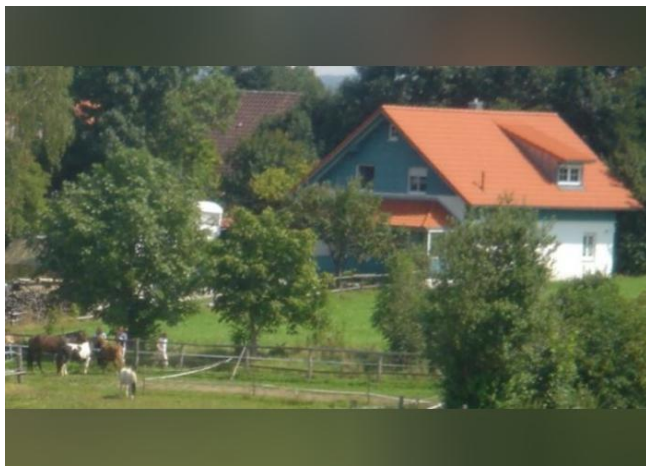

[Link zur Anzeige](#)

Pony Camp Reiterferien für Mädels

Kontaktdetails

Adresse:	D-87739 Breitenbrunn / Loppenhausen
Land:	Deutschland
Telefon:	082631245
Handy:	01727711705
Fax:	082631245
Homepage:	reiterhof-boeck.de

Im Unterallgäu, zwischen Legoland Günzburg und Skylinepark Türkheim, am Rande vom Allgäu in bayrisch-Schwaben liegt unser Reiter- und Ferienhof. Er befindet sich 2km außerhalb des Ortes Loppenhausen, inmitten von grünen Weiden, in der Nähe eines Waldes und Badeweihers im Mindeltal. Wir gestalten speziell für Kinder unvergessliche Reiterferien ohne Eltern. Wir bieten qualifizierten Reitunterricht (Trainer B und C) für Anfänger und Fortgeschrittene in Gruppen mit je 6 - 8 Reiter. Betreuung und

Kategorie

Bayern

Reiseinteressen

Anfänger geeignet

Art der Unterkunft

Reiterhof, Ponyhof, Bauernhof

Freizeitmöglichkeiten

Reitunterricht, Ausritte, Reithalle, Außenreitplatz